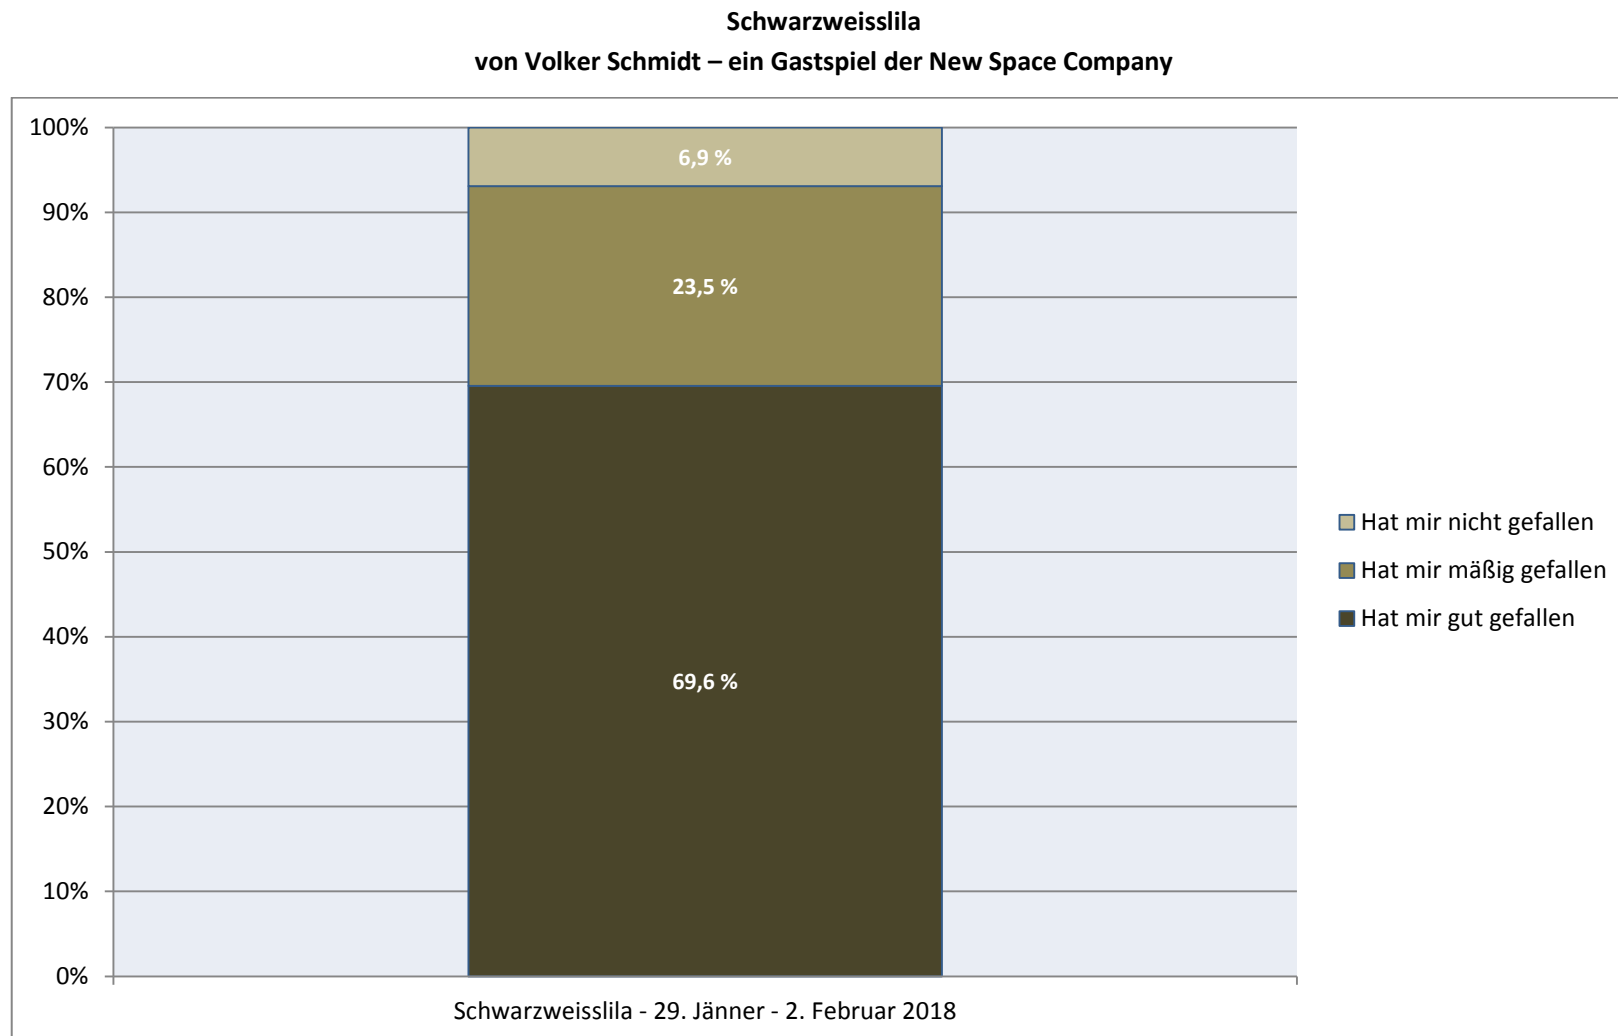

Der **FINSTRAL**-Publikumspreis 2017/2018

In der Spielzeit 2017/2018 vergibt das Südtiroler Kulturinstitut den **FINSTRAL**-Publikumspreis für die beliebteste Inszenierung. Alle Theaterbesucher haben die Möglichkeit, nach jeder Aufführung eine Bewertung abzugeben. Der Gewinner des **FINSTRAL**-Publikumspreises wird am Ende der Saison im Mai 2018 bekanntgegeben.

Wie vielen Zuschauern die jeweils letzte Aufführung gut, mäßig oder schlecht gefallen hat, erfahren Sie hier:

Der **FINSTRAL**-Publikumspreis 2017/2018

In der Spielzeit 2017/2018 vergibt das Südtiroler Kulturinstitut den **FINSTRAL**-Publikumspreis für die beliebteste Inszenierung. Alle Theaterbesucher haben die Möglichkeit, nach jeder Aufführung eine Bewertung abzugeben. Der Gewinner des **FINSTRAL**-Publikumspreises wird am Ende der Saison im Mai 2018 bekanntgegeben.

Wie vielen Zuschauern die jeweils letzte Aufführung gut, mäßig oder schlecht gefallen hat, erfahren Sie hier:

Madame Bovary – Allerdings mit anderem Text und auch anderer Melodie von Clemens Sienknecht und Barbara Bürk nach Gustave Flaubert – ein Gastspiel des Schauspiels Hannover