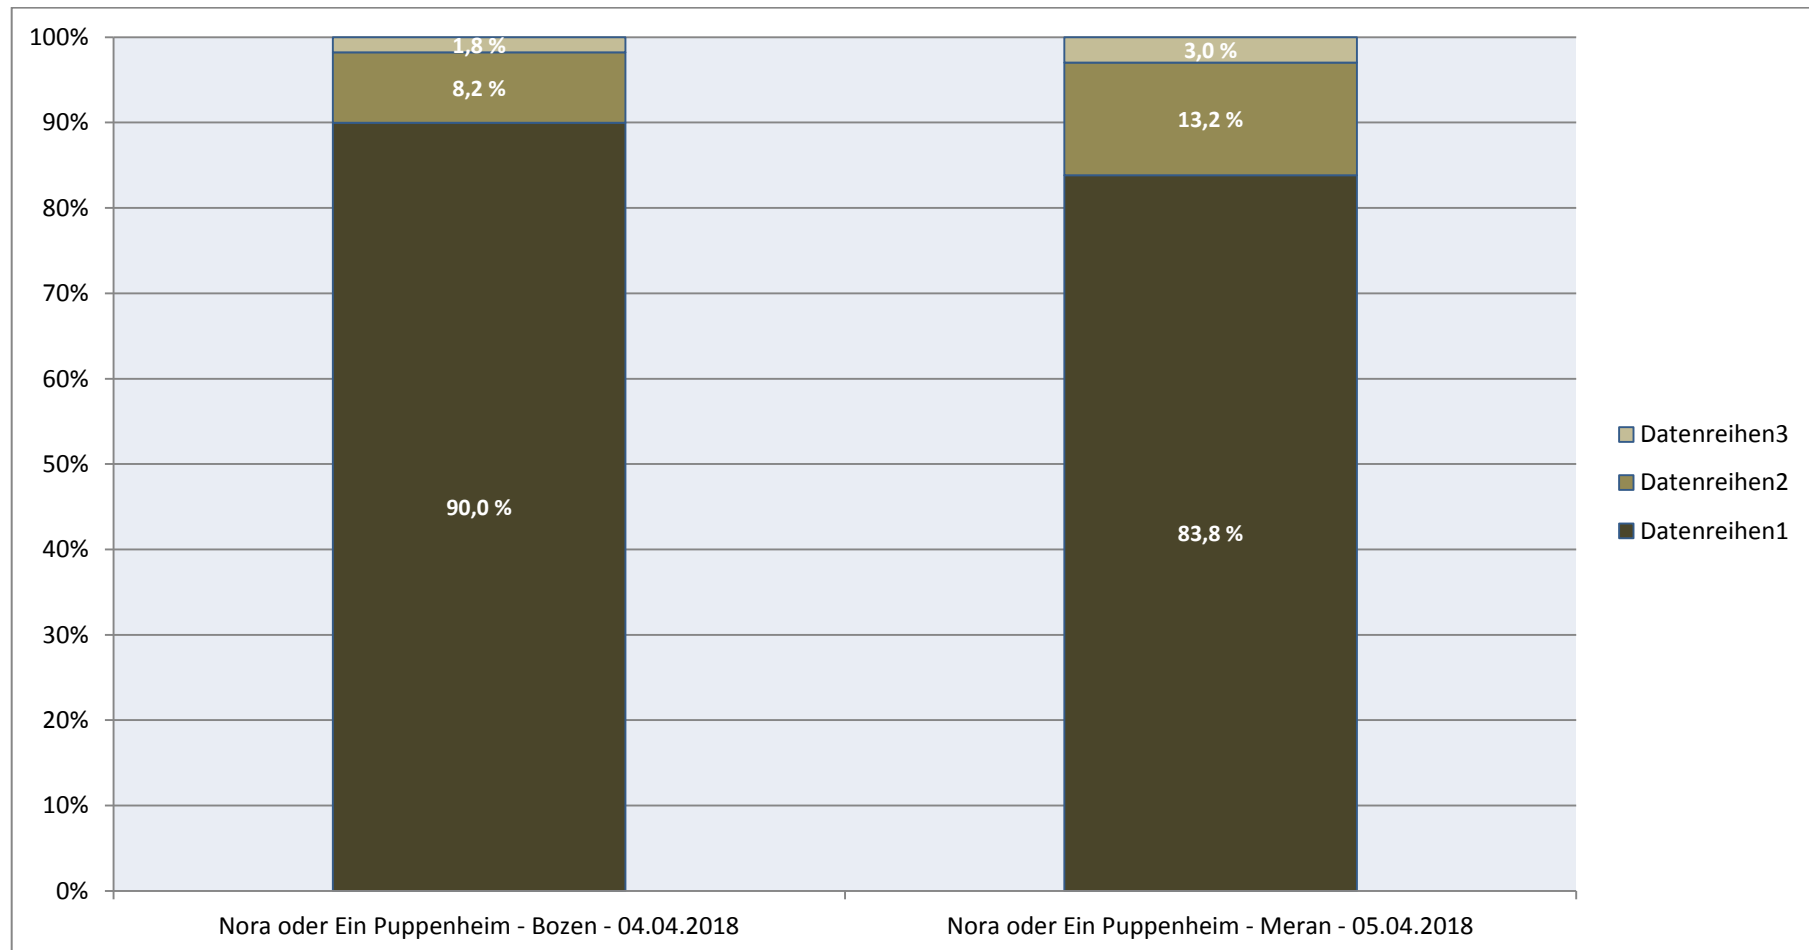

## Der **FINSTRAL**-Publikumspreis 2017/2018

In der Spielzeit 2017/2018 vergibt das Südtiroler Kulturinstitut den **FINSTRAL**-Publikumspreis für die beliebteste Inszenierung. Alle Theaterbesucher haben die Möglichkeit, nach jeder Aufführung eine Bewertung abzugeben. Der Gewinner des **FINSTRAL**-Publikumspreises wird am Ende der Saison im Mai 2018 bekanntgegeben.

Wie vielen Zuschauern die jeweils letzte Aufführung gut, mäßig oder schlecht gefallen hat, erfahren Sie hier:

### Nora oder Ein Puppenheim von Henrik Ibsen – ein Gastspiel des Residenztheaters München