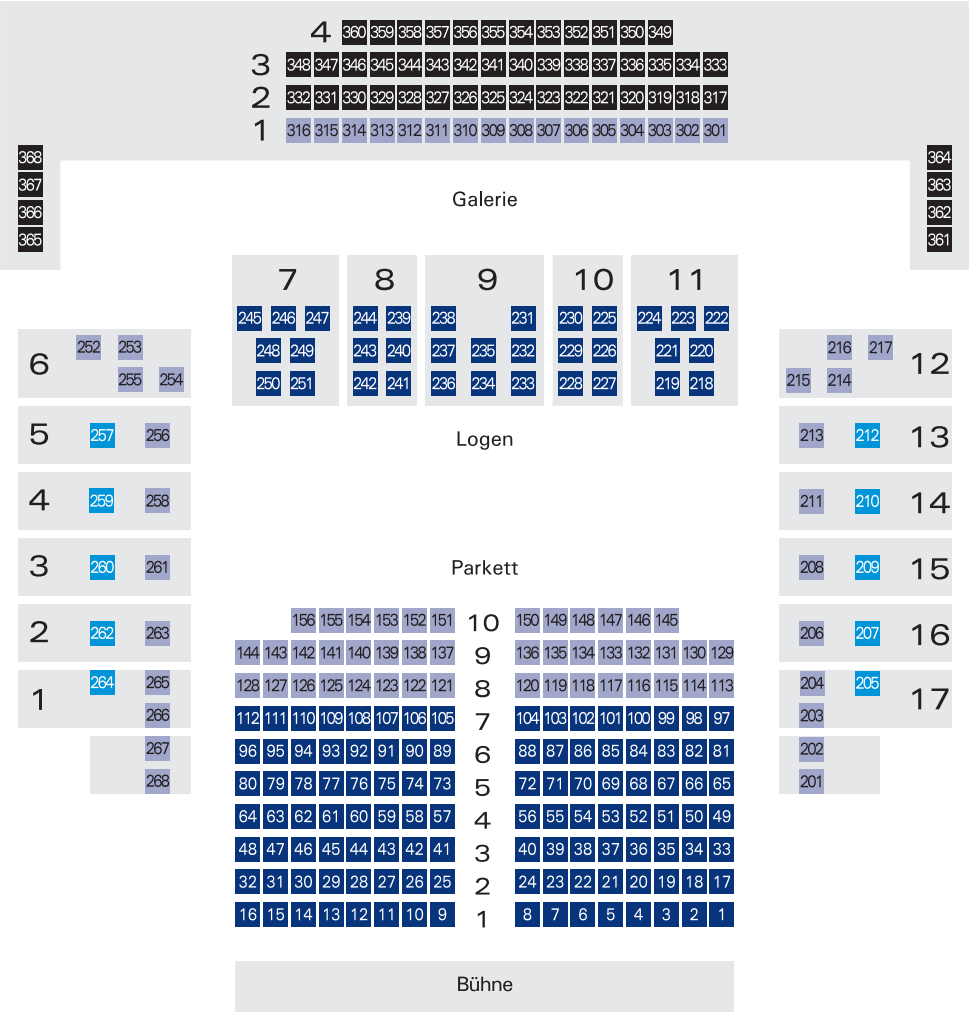

# Meran, STADTTHEATER

- Kategorie A
- Kategorie B
- Kategorie C
- Kategorie D (eingeschränkte Sicht)