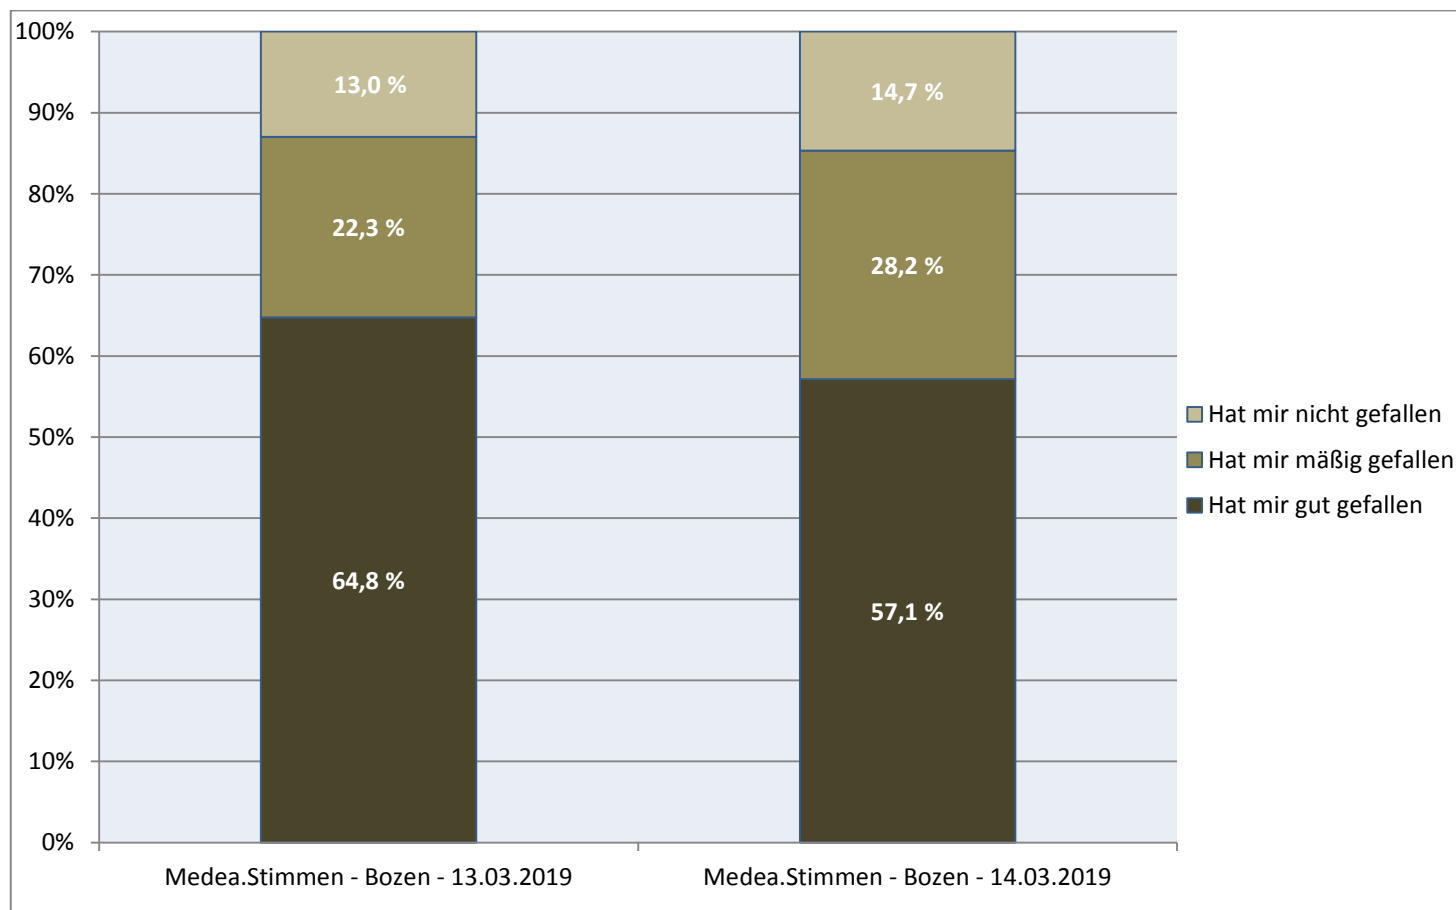

Der **FINSTRAL**-Publikumspreis 2018/2019

In der Spielzeit 2018/2019 vergibt das Südtiroler Kulturinstitut den **FINSTRAL**-Publikumspreis für die beliebteste Inszenierung.

Alle Theaterbesucher haben die Möglichkeit, nach jeder Aufführung eine Bewertung abzugeben.

Der Gewinner des **FINSTRAL**-Publikumspreises wird am Ende der Saison im Mai 2019 bekanntgegeben.

Wie vielen Zuschauern die jeweils letzte Aufführung gut, mäßig oder schlecht gefallen hat, erfahren Sie hier:

Medea. Stimmen
von Christa Wolf (Fassung von Tilmann Köhler und Juliane Koepp) – ein Gastspiel des Deutschen Theaters Berlin

Der **FINSTRAL**-Publikumspreis 2018/2019

In der Spielzeit 2018/2019 vergibt das Südtiroler Kulturinstitut den **FINSTRAL**-Publikumspreis für die beliebteste Inszenierung.

Alle Theaterbesucher haben die Möglichkeit, nach jeder Aufführung eine Bewertung abzugeben.

Der Gewinner des **FINSTRAL**-Publikumspreises wird am Ende der Saison im Mai 2019 bekanntgegeben.

Wie vielen Zuschauern die jeweils letzte Aufführung gut, mäßig oder schlecht gefallen hat, erfahren Sie hier: